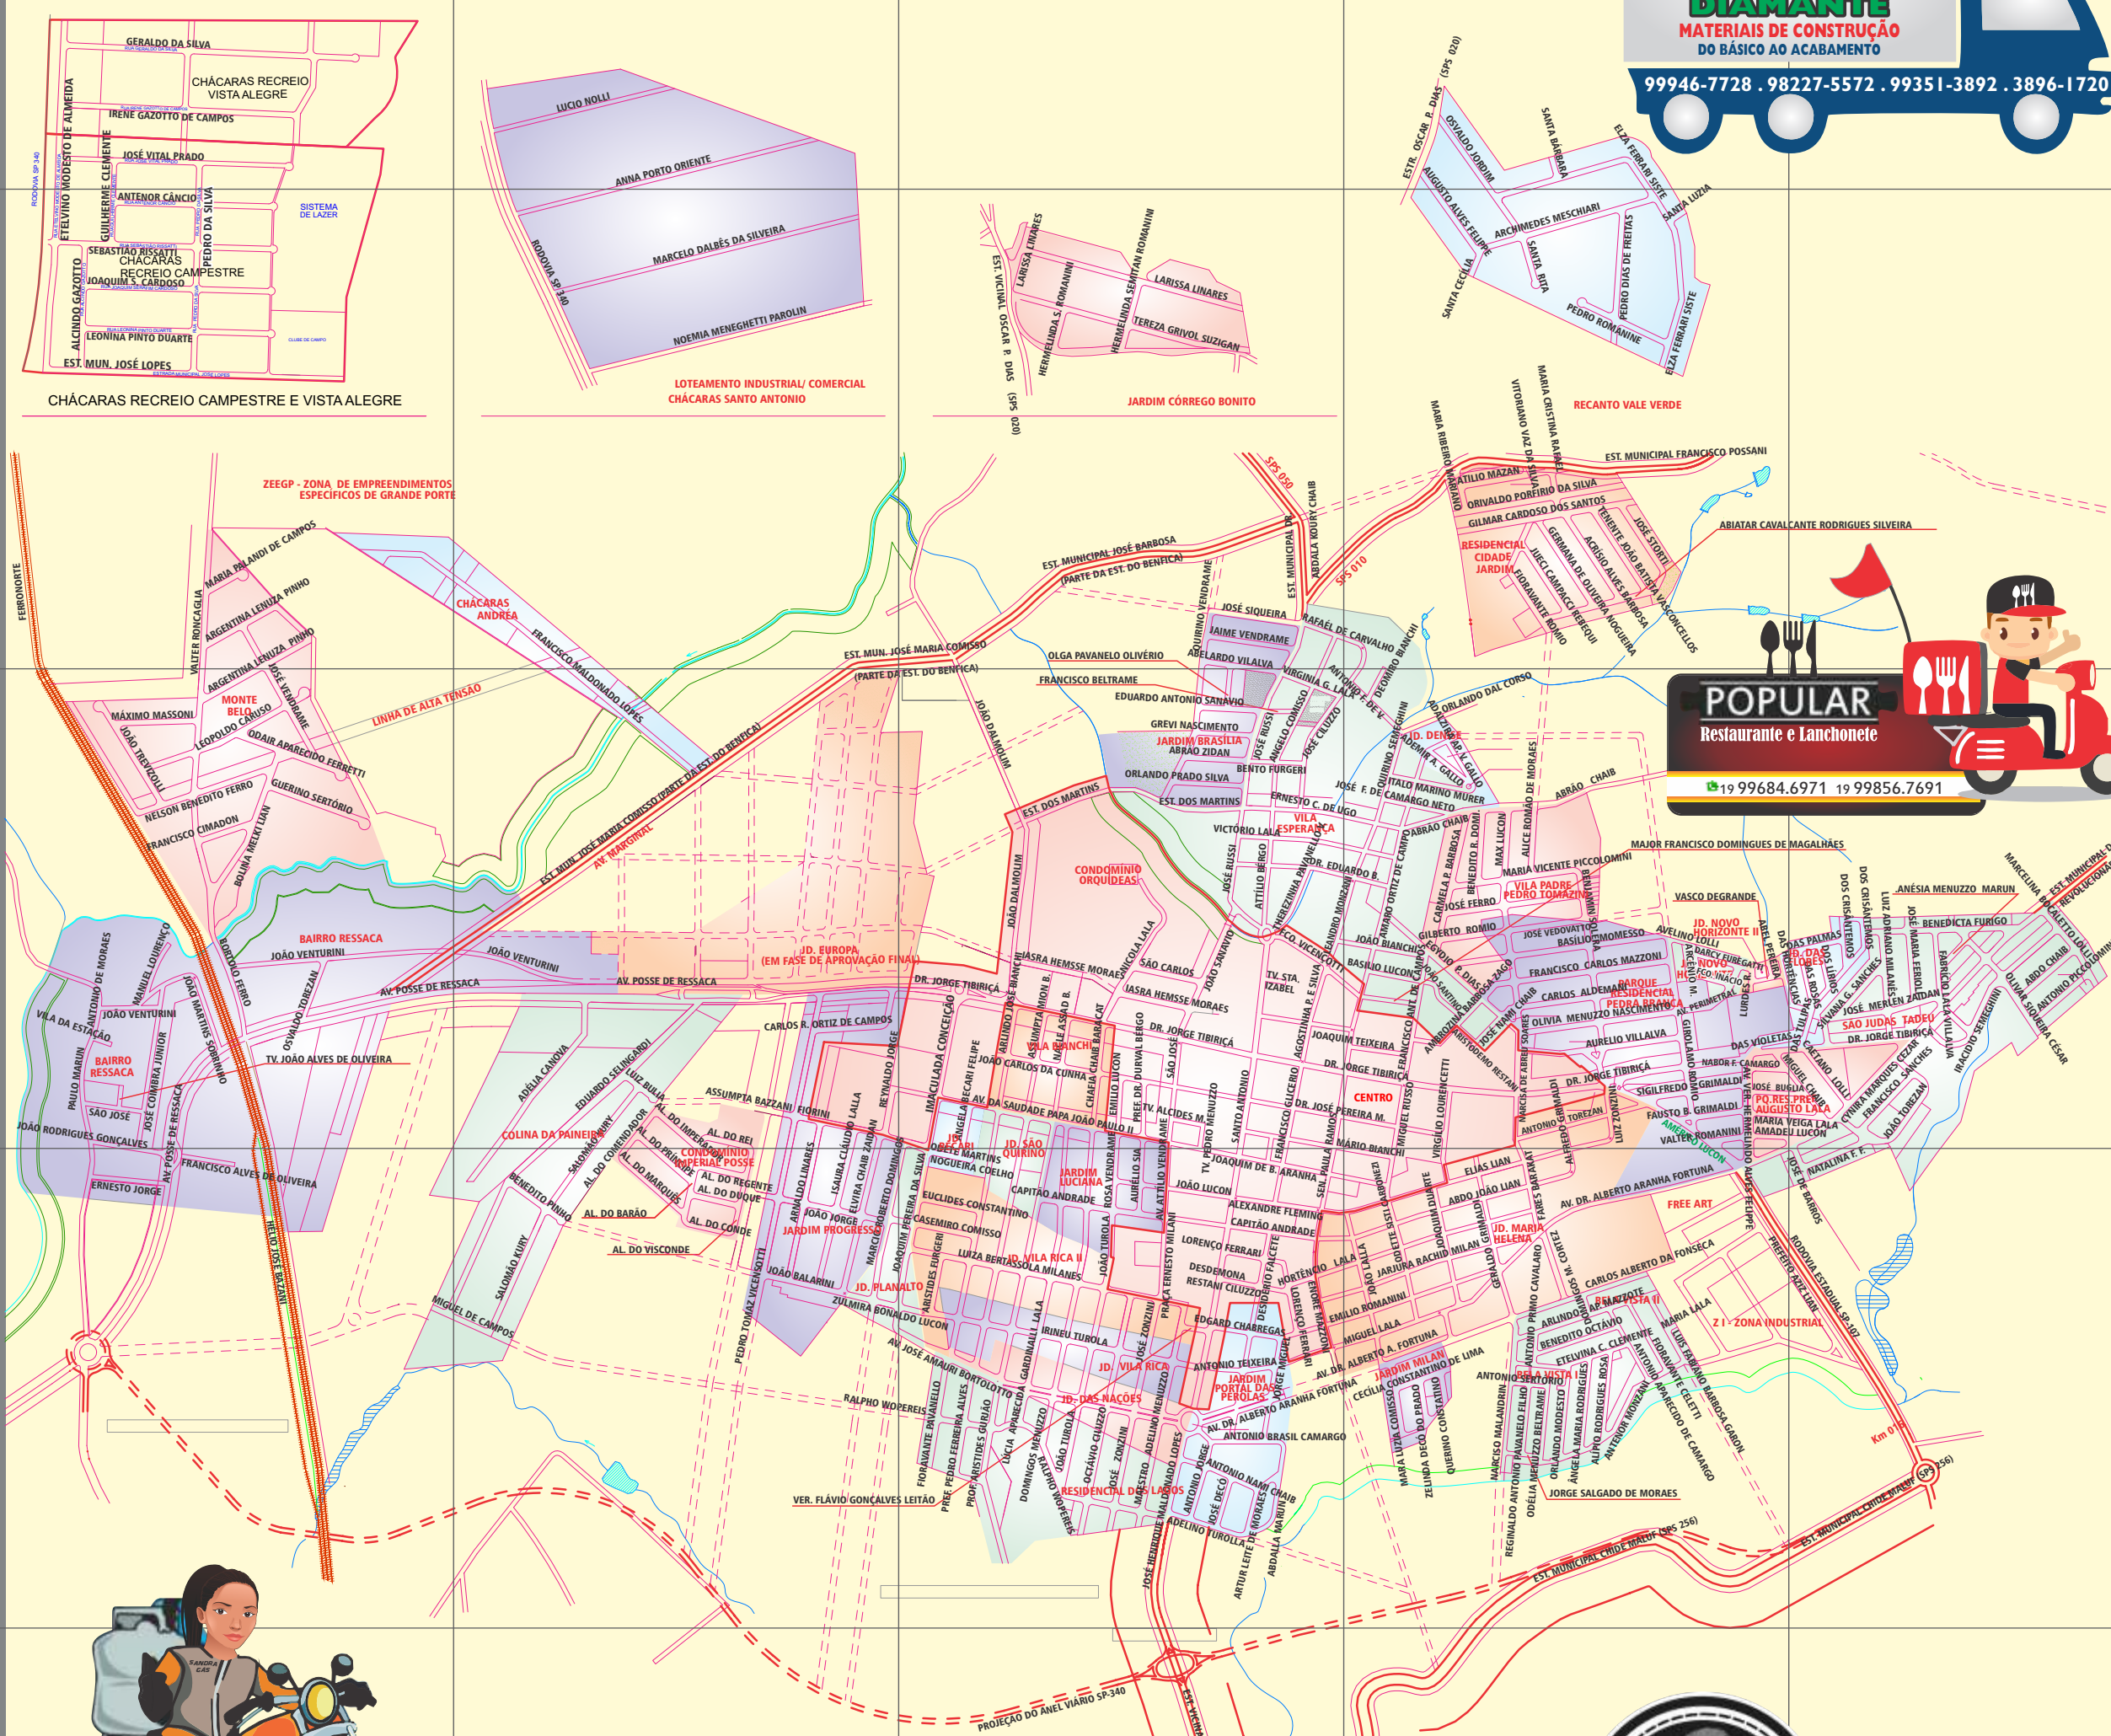

SANTO ANTÔNIO DE POSSE-SP 2019

DIAMANTE
MATERIAIS DE CONSTRUÇÃO
DO BÁSICO AO ACABAMENTO
99946-7728 - 98227-5572 - 99351-3892 - 3896-1720

SANDRA GÁS
AGUA E GÁS

Gás P20
Gás P45

Água copo gelada
Água 1,5L gelada
Água de gás 510ml gelada
Água s/ gás 510ml gelada

Caixa copo Natural 48 unid.
Fardo de água 1,5L Natural 6 unid.
Fardo de água c/ gás 510 ML gelada 12 unid.
Fardo de água s/ gás 510 ML natural 12 unid.
Fardo de água s/ gás 510 ML gelada

Horário de Atendimento
Segunda a Sexta - das 8h às 19h
Sábado - das 9h às 18h
Domingos e Feriados - 9h às 14h

DISK: (19) 3802-2499 | 97107-4595
Rua Campo das Palmas, 43 Centro - Holambra - SP

3D Soluções
ALTA PERFORMANCE
COLABORAÇÃO

MONTAGEM DE MAQUINAS GAMERS
VENDAS DE ACESSÓRIOS PARA INFORMÁTICA E TELEFONIA
VENDAS DE ACESSÓRIOS GEEKS E COLECIONÁVEIS
MANUTENÇÃO ESPECIALIZADA NOTEBOOKS, COMPUTADORES, TABLETS E GPS
RECARGA DE CARTUCHOS HP RECARGA CELULAR
RECUPERAÇÃO DE DADOS (PENDRIVE - HD'S - MEMÓRIAS)

(19) 3802-4258 | 98149-7078
3dloja@gmail.com
Av. Rota dos Imigrantes, 379 Galeria Central
Sala 103 - Centro | Holambra